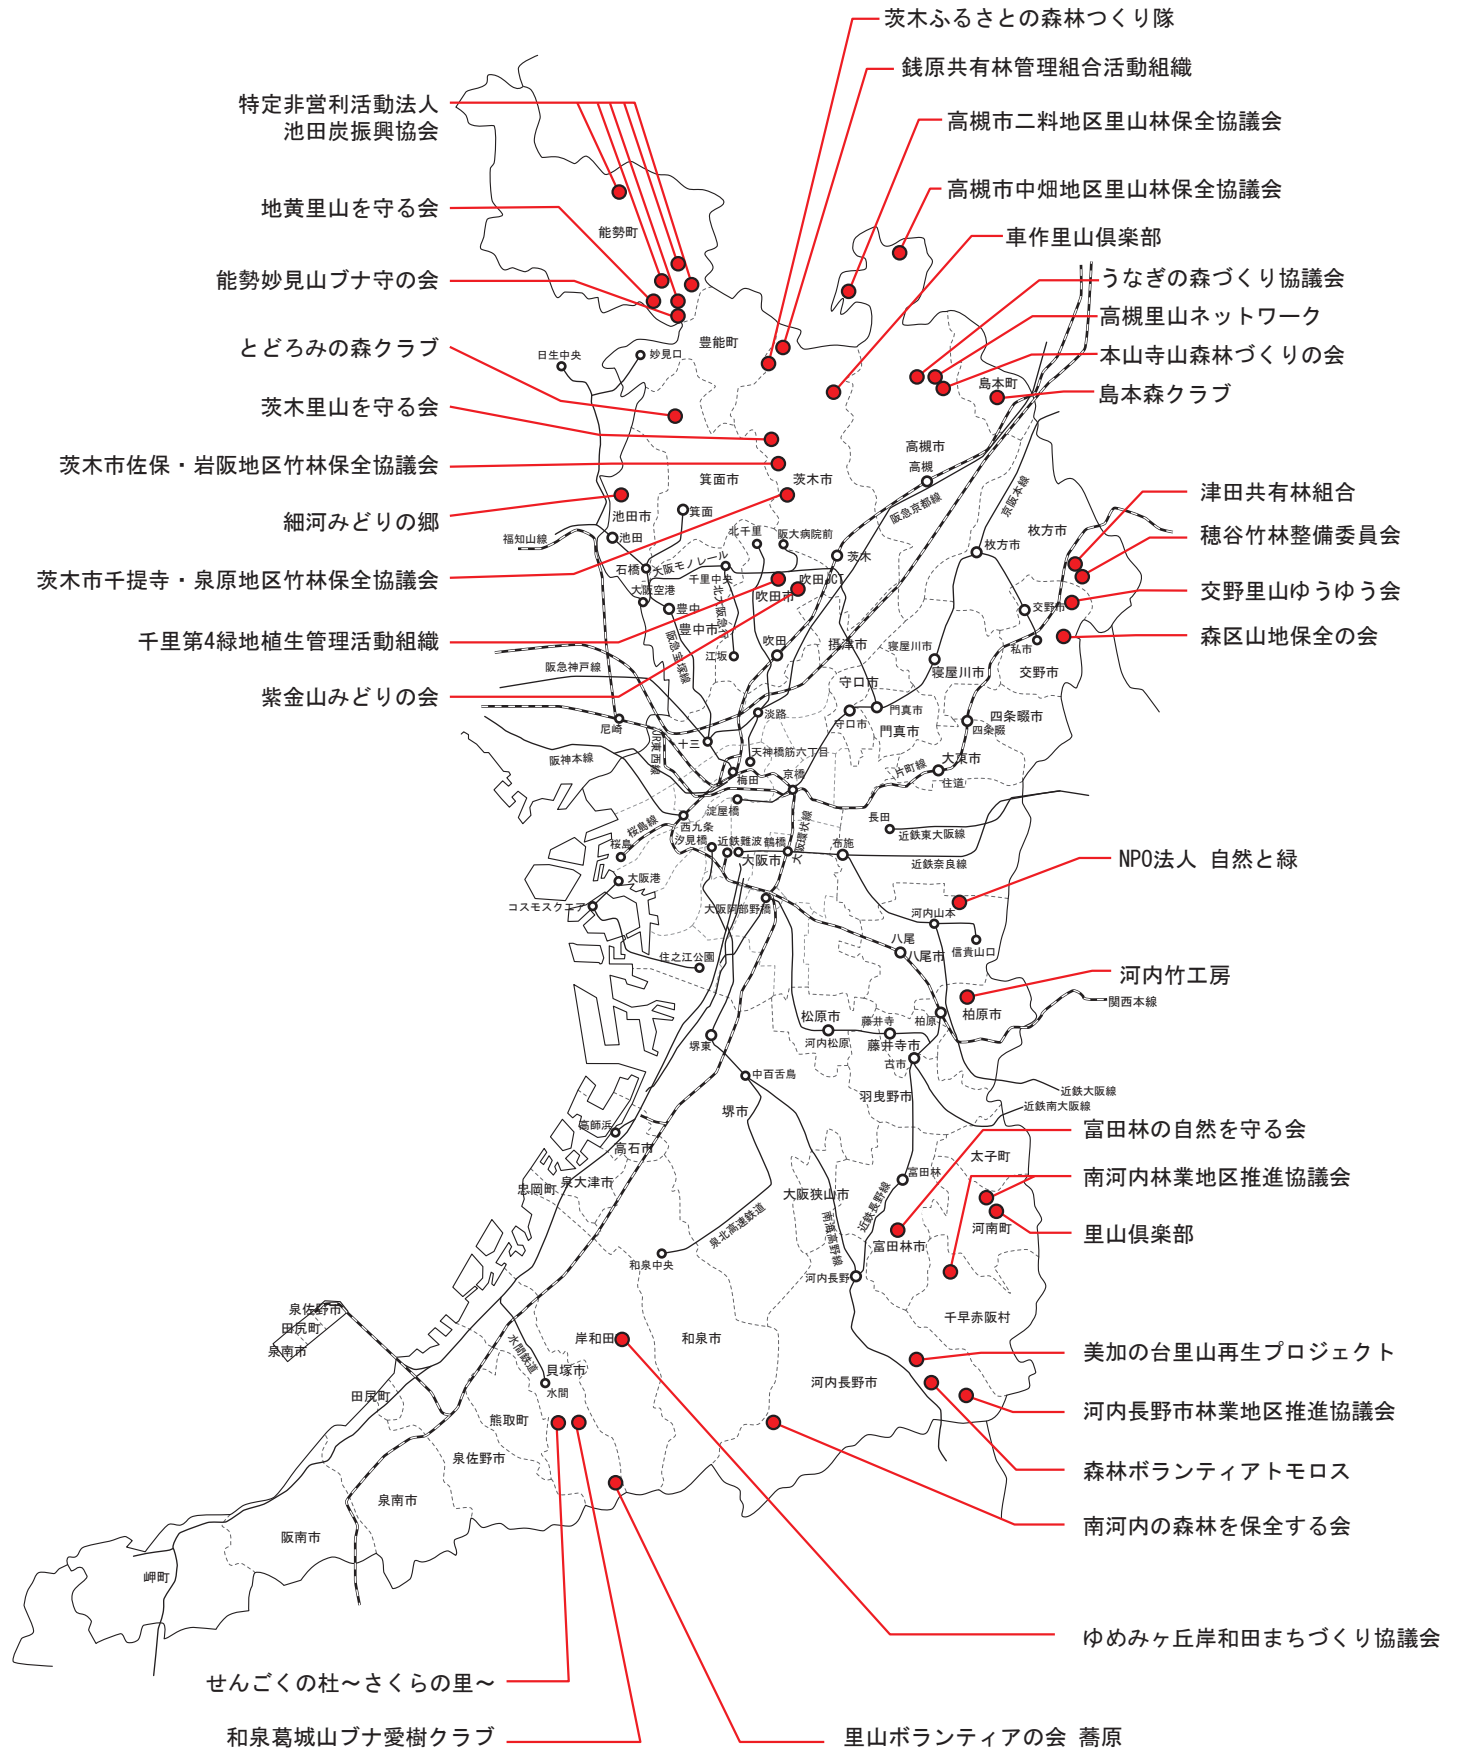

令和元年度 大阪さともり地域協議会申請地 活動組織マップ

0 10 20km
1:350,000